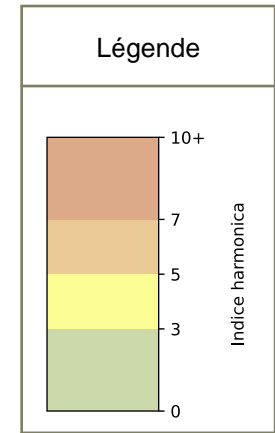

SYNTHÈSE DES SITES SUR LA SEMAINE
Par Indice Harmonica nocturne [22h-06h] décroissant

	Nuit du lundi 20/01/2025 au mardi 21/01/2025	Nuit du mardi 21/01/2025 au mercredi 22/01/2025	Nuit du mercredi 22/01/2025 au jeudi 23/01/2025	Nuit du jeudi 23/01/2025 au vendredi 24/01/2025	Nuit du vendredi 24/01/2025 au samedi 25/01/2025	Nuit du samedi 25/01/2025 au dimanche 26/01/2025	Nuit du dimanche 26/01/2025 au lundi 27/01/2025
1	BERCY (6,9)	BERCY (6,8)	BERCY (7,6)	BERCY (6,9)	BERCY (7,3)	BERCY (8,0)	BERCY (7,4)
2	GARE (6) (5,1)	GARE (6) (5,0)	GARE (1) (5,5)	GARE (6) (5,3)	GARE (3) (6,1)	GARE (3) (6,6)	GARE (3) (5,5)
3	GARE (4) (5,0)	GARE (1) (4,9)	GARE (3) (5,5)	GARE (3) (5,2)	GARE (6) (5,9)	GARE (4) (6,1)	GARE (4) (5,4)
4	GARE (5) (5,0)	GARE (4) (4,9)	GARE (6) (5,5)	GARE (4) (5,2)	GARE (4) (5,8)	GARE (6) (6,1)	GARE (6) (5,4)
5	GARE (1) (4,9)	GARE (3) (4,8)	GARE (4) (5,4)	GARE (1) (5,1)	GARE (1) (5,6)	GARE (1) (5,9)	GARE (1) (5,3)
6	GARE (3) (4,9)	GARE (5) (4,7)	GARE (5) (5,3)	GARE (5) (5,0)	GARE (5) (5,5)	GARE (5) (5,8)	GARE (5) (5,3)
7	GARE (2) (4,6)	GARE (2) (4,4)	GARE (2) (5,0)	GARE (2) (4,7)	GARE (2) (5,3)	GARE (2) (5,4)	GARE (2) (4,9)