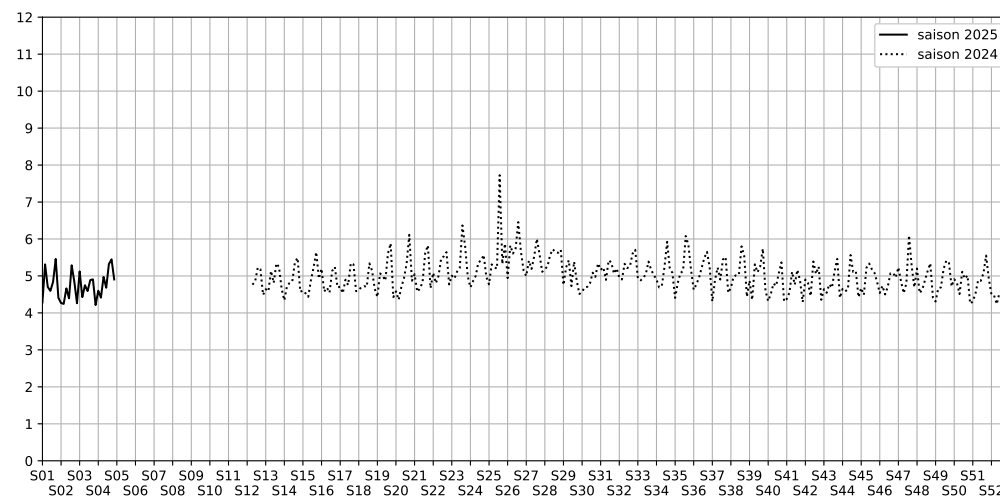

Indice Harmonica Nuit [22h-06h]
Comparaison avec saison précédente à jour équivalent