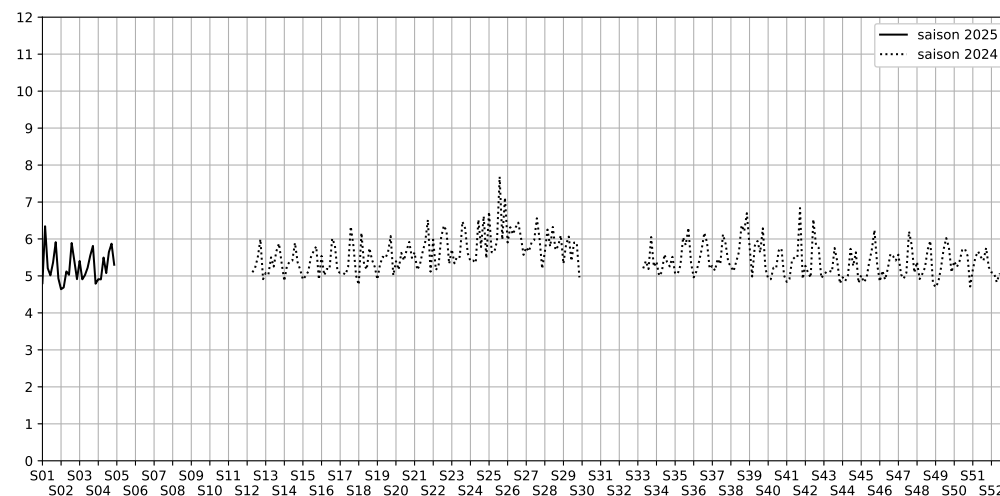

Indice Harmonica Nuit [22h-06h]
Comparaison avec saison précédente à jour équivalent