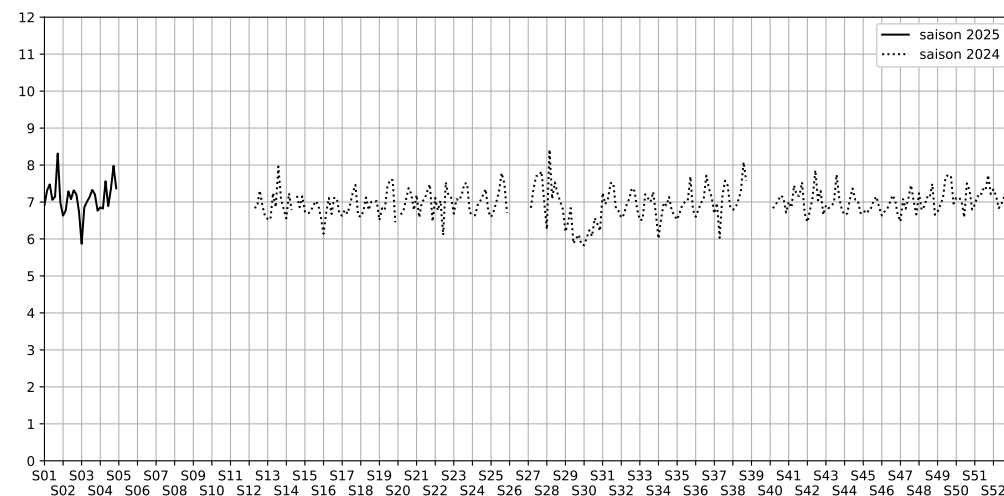

Indice Harmonica Nuit [22h-06h]
Comparaison avec saison précédente à jour équivalent