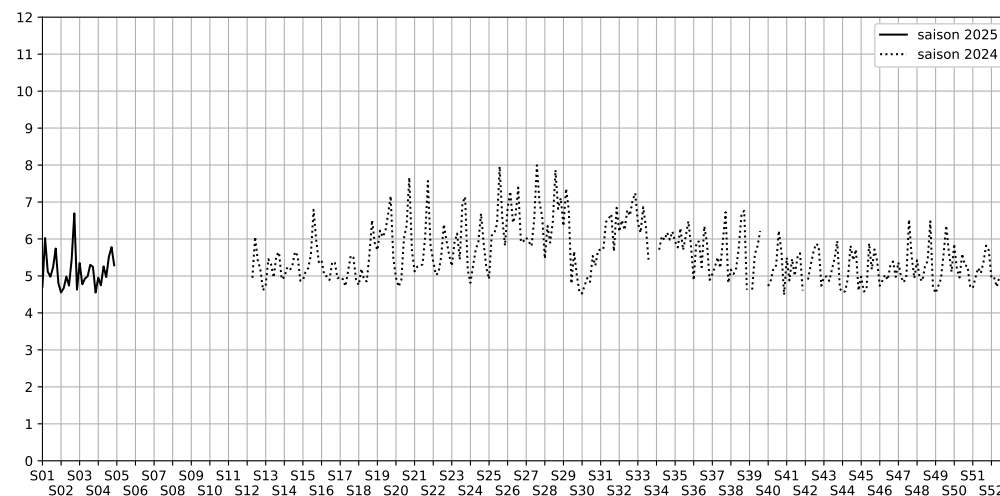

Indice Harmonica Nuit [22h-06h]
Comparaison avec saison précédente à jour équivalent