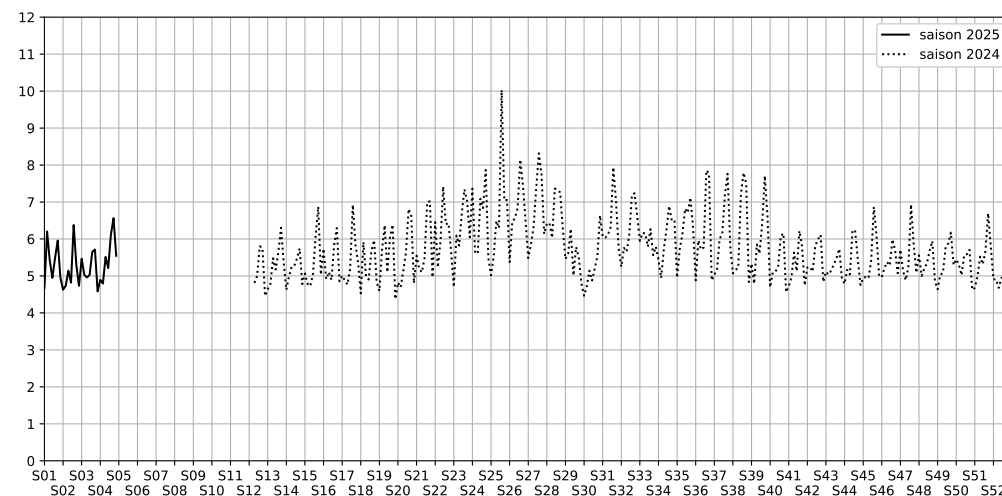

Indice Harmonica Nuit [22h-06h]
Comparaison avec saison précédente à jour équivalent