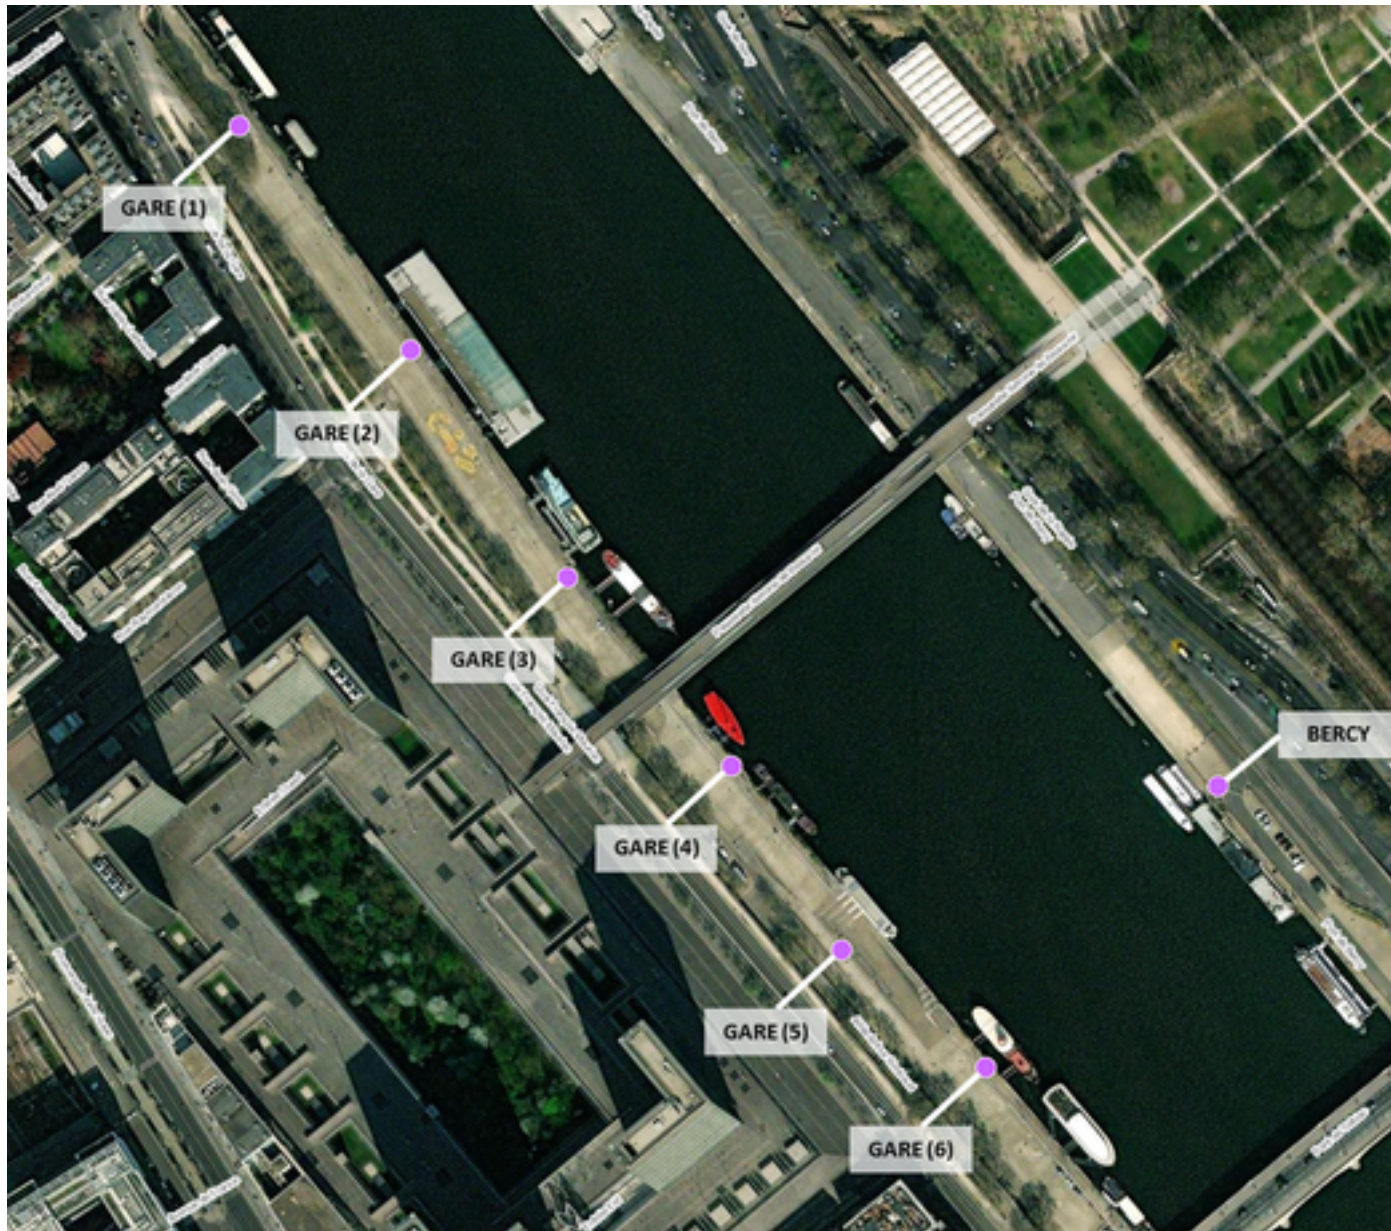

Capteurs méduse PORTS GARE-BERCY

2025 / sem. 4 (du 20/01/2025 au 26/01/2025)

NB : Chaque capteur est désigné par le nom de la rue dans laquelle il est implanté

Capteurs méduse PORTS GARE-BERCY

2025 / sem. 4 (du 20/01/2025 au 26/01/2025)

SYNTHÈSE DES SITES SUR LA SEMAINE
Par Indice Harmonica nocturne [22h-06h] décroissant

	Nuit du lundi 20/01/2025 au mardi 21/01/2025	Nuit du mardi 21/01/2025 au mercredi 22/01/2025	Nuit du mercredi 22/01/2025 au jeudi 23/01/2025	Nuit du jeudi 23/01/2025 au vendredi 24/01/2025	Nuit du vendredi 24/01/2025 au samedi 25/01/2025	Nuit du samedi 25/01/2025 au dimanche 26/01/2025	Nuit du dimanche 26/01/2025 au lundi 27/01/2025
1	BERCY (6,9)	BERCY (6,8)	BERCY (7,6)	BERCY (6,9)	BERCY (7,3)	BERCY (8,0)	BERCY (7,4)
2	GARE (6) (5,1)	GARE (6) (5,0)	GARE (1) (5,5)	GARE (6) (5,3)	GARE (3) (6,1)	GARE (3) (6,6)	GARE (3) (5,5)
3	GARE (4) (5,0)	GARE (1) (4,9)	GARE (3) (5,5)	GARE (3) (5,2)	GARE (6) (5,9)	GARE (4) (6,1)	GARE (4) (5,4)
4	GARE (5) (5,0)	GARE (4) (4,9)	GARE (6) (5,5)	GARE (4) (5,2)	GARE (4) (5,8)	GARE (6) (6,1)	GARE (6) (5,4)
5	GARE (1) (4,9)	GARE (3) (4,8)	GARE (4) (5,4)	GARE (1) (5,1)	GARE (1) (5,6)	GARE (1) (5,9)	GARE (1) (5,3)
6	GARE (3) (4,9)	GARE (5) (4,7)	GARE (5) (5,3)	GARE (5) (5,0)	GARE (5) (5,5)	GARE (5) (5,8)	GARE (5) (5,3)
7	GARE (2) (4,6)	GARE (2) (4,4)	GARE (2) (5,0)	GARE (2) (4,7)	GARE (2) (5,3)	GARE (2) (5,4)	GARE (2) (4,9)