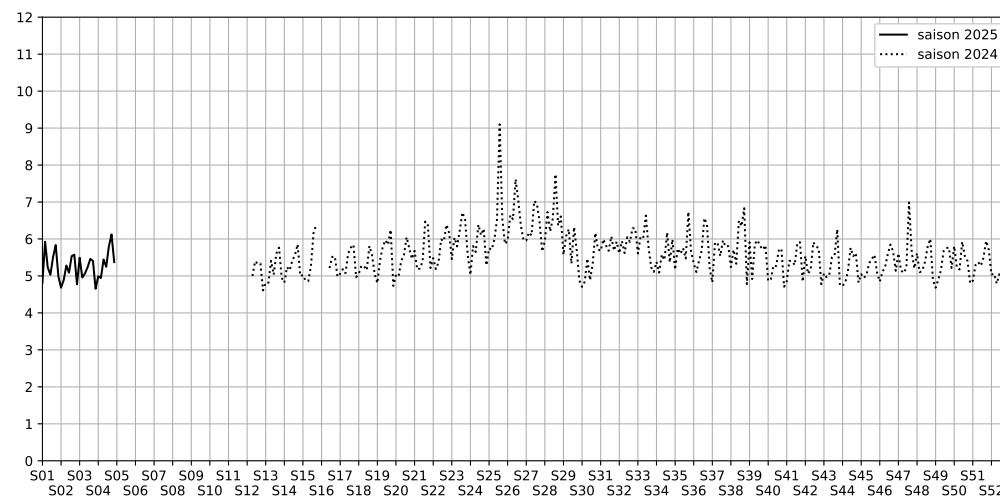

Indice Harmonica Nuit [22h-06h]
Comparaison avec saison précédente à jour équivalent